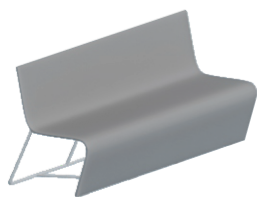

slim

design:
Grzegorz Niwiński
Jerzy Porębski
2005

Meble o finezyjnym kształcie i charakterystycznej smukłej linii. Nazwa jest zarazem charakterystyką mebla, wygiętego w literę S. Niezwykle lekkie i eleganckie sofy i fotele o niewielkich rozmiarach, stanowią ozdobę przedpokoju, sypialni, a także recepcji lub holu.